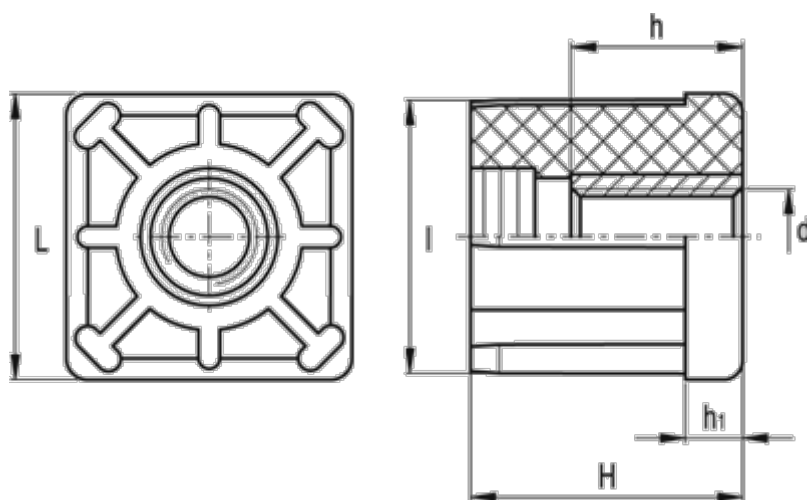

Varenummer: 2310320165  
Beskrivelse: E+G Gevindbøsning  
NDX.Q-60x2.0-M16

## Mål

d	= M16	Udvendig rørstørrelse = 60
h	= 15	Vægt (g) = 97
H	= 45	
h1	= 10	
Indvendig rørstørrelse	= 56.0	
l	= 56.0	
L	= 60	
Rørvæg tykkelse	= 2.0	